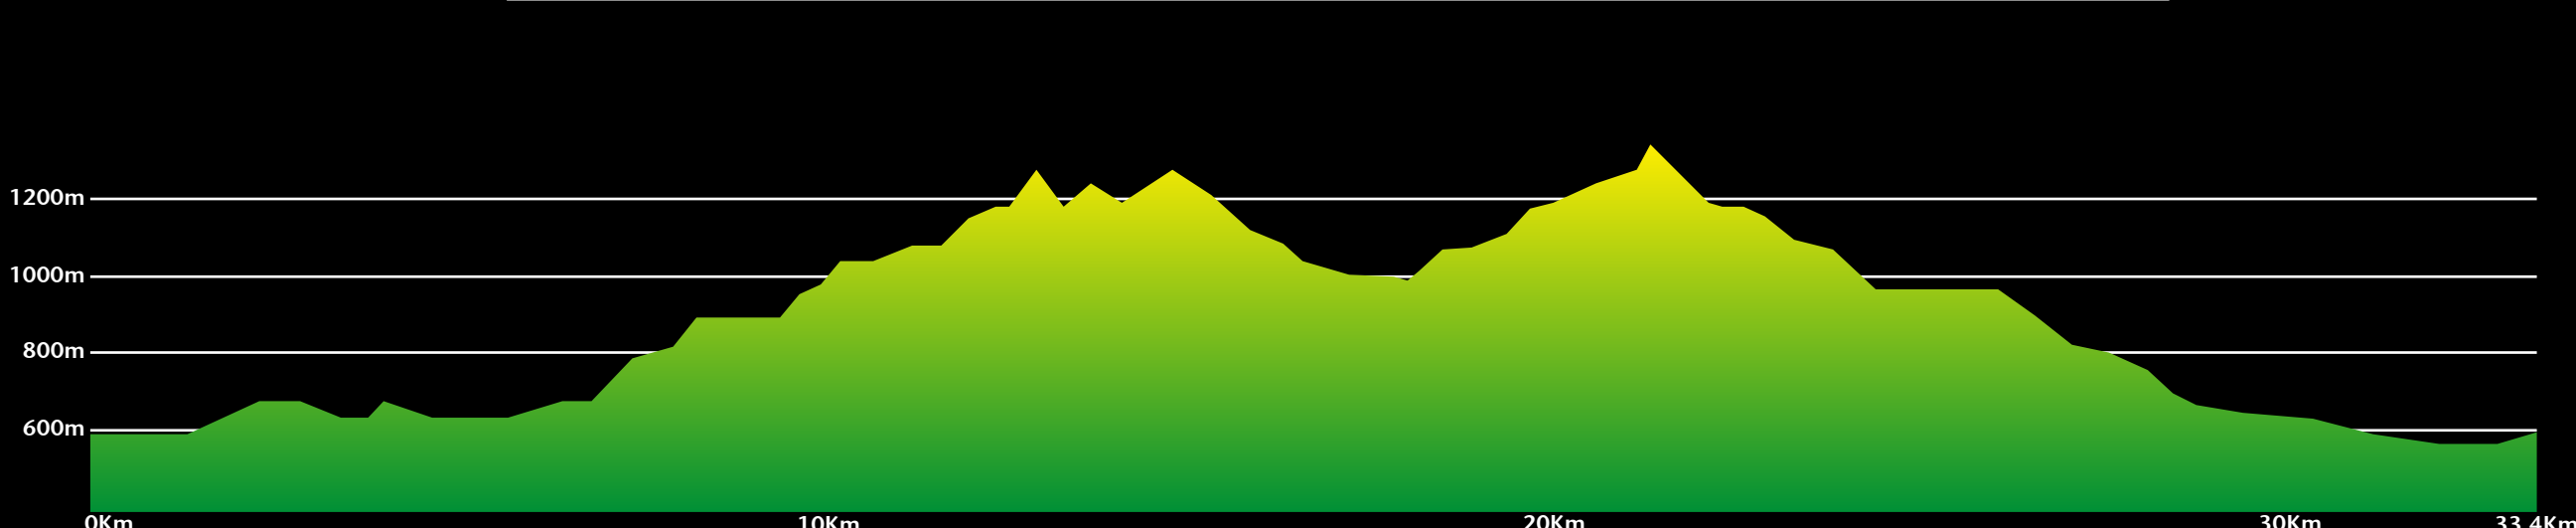

TRACK

(WIKILOK)

ARGIBIDEAK

INFORMACIÓN

www.ttutturre.com

Tel.: 607 532 569

[ttutturrekirolelkartea](https://www.facebook.com/ttutturrekirolelkartea)

IZENA EMATEA

INSCRIPCIONES

www.mendizmendi.com

ANTOLATZAILEAK

TTUTTURRE K.E.

kirolmank
ARAITZ-ARESO-BETELU-LARRAUN eta
LEKUNBERRIko KIROI, MANKOMUNITATEA

Lekunberriko
Udala

LAGUNTZAILEAK

XV. ARALARKO IBILALDIA